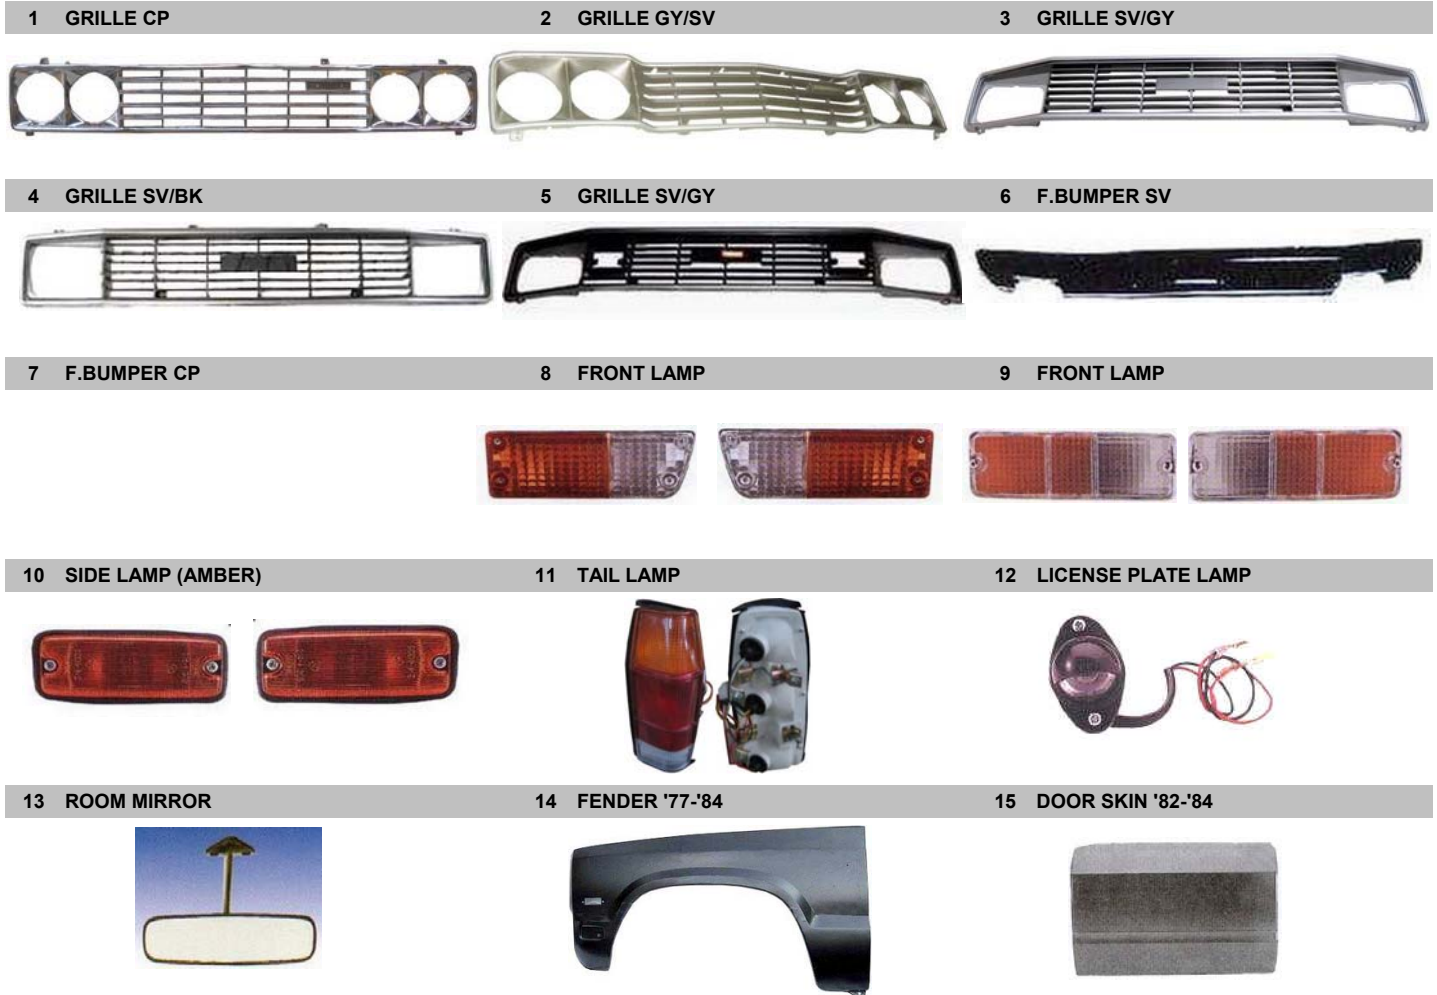

MAZDA B1600 / B2000 / B2200 PICK UP 1977-1981 / 1982-1984

NO	CODE	DESCRIPTION	MODEL	YEAR	OEM	PCS	NW	GW	M3	PART LINK	
1	MZG004 NA	GRILLE CP	CP	B1600	'77-'81	3895-50-510B	5	21.71	23.59	0.1300	MZ07003GA
2	MZG004 NB	GRILLE GY/SV	SV/GY	B1600	'77-'81	3894-50-511B	5	21.71	23.59	0.1300	MZ07003GB
3	MZG006 NA	GRILLE SV/GY	SV/GY	B2200	'82-'84	UA14-50-710	5	10.69	12.41	0.1155	MZ07010GA
4	MZG006 NB	GRILLE SV/BK	SV/BK	B2200	'82-'84	UA99-50-710	5	10.69	12.41	0.1155	MZ07010GC
5	MZG007 NA	GRILLE SV/GY	SV/GY	B2200	'82-'84	UA42-50-710	5	10.69	12.41	0.1155	MZ07010GF
6	MZIB004 NA	F.BUMPER SV		B1600 '77	'82-'84	UA14-50-031(032)	1	4.00	4.00	0.0120	
7	MZIB004 NB	F.BUMPER CP	MAZDA	'82-'84			1	4.20	4.40	0.0120	
8	MZFL004 LA	FRONT LAMP LH		B1600	'77	MZFL004 LA	1				
	MZFL004 RA	FRONT LAMP RH		B1600	'77	MZFL004 RA	1				
9	MZFL006 LA	FRONT LAMP LH		B2200	'77-'84	UB95-510-070	50			0.0716	
	MZFL006 RA	FRONT LAMP RH		B2200	'77-'84	UB95-510-060	50			0.0716	
10	MZSL004 LA	SIDE LAMP (AMBER) LH		B1600 '77	'77	0660-89-663	100	5.00	7.00	0.0700	
	MZSL004 RA	SIDE LAMP (AMBER) RH		B1600 '77	'77	0660-89-663	100	5.00	7.00	0.0700	
11	MZL006 LA	TAIL LAMP LH		B1600'77	'77-'84	0660-89-669	10	8.00	10.00	0.0700	
	MZL006 RA	TAIL LAMP RH		B1600'77	'77-'84	0660-89-664	10	8.00	10.00	0.0700	
12	MZLP006 NA	LICENSE PLATE LAMP		B2200	'84	3992-89665T	10	3.00	4.00	0.0200	
13	MZRM006 NA	ROOM MIRROR	MAZDA B1600	'82-'86	MZRM006 NA		5	3.00	5.00	0.0030	
14	MZF006 LA	FENDER '77-'84		B2200	'77-'84	3897-50-010	1	5.00	5.00	0.0600	
	MZF006 RA	FENDER '77-'84		B2200	'77-'84	3897-51-010	1	5.00	5.00	0.0600	
15	MZK006 LA	DOOR SKIN '82-'84		B2200	'82-'84	3989-59-010B	5	4.93	4.93	0.0556	
	MZK006 RA	DOOR SKIN '82-'84		B2200	'82-'84	3989-58-010B	5	4.93	4.93	0.0556	

MAZDA B1600 / B2000 / B2200 PICK UP 1977-1981 / 1982-1984

1 SIDE PANEL LONG LH

2 SIDE PANEL LONG RH

3 SIDE PANEL LH DOUBLE CAB

4 SIDE PANEL RH DOUBLE CAB

5 HOOD '82-'84

6 REAR GATE SIDE OPENER

7 REAR GATE MIDDLE OPENER